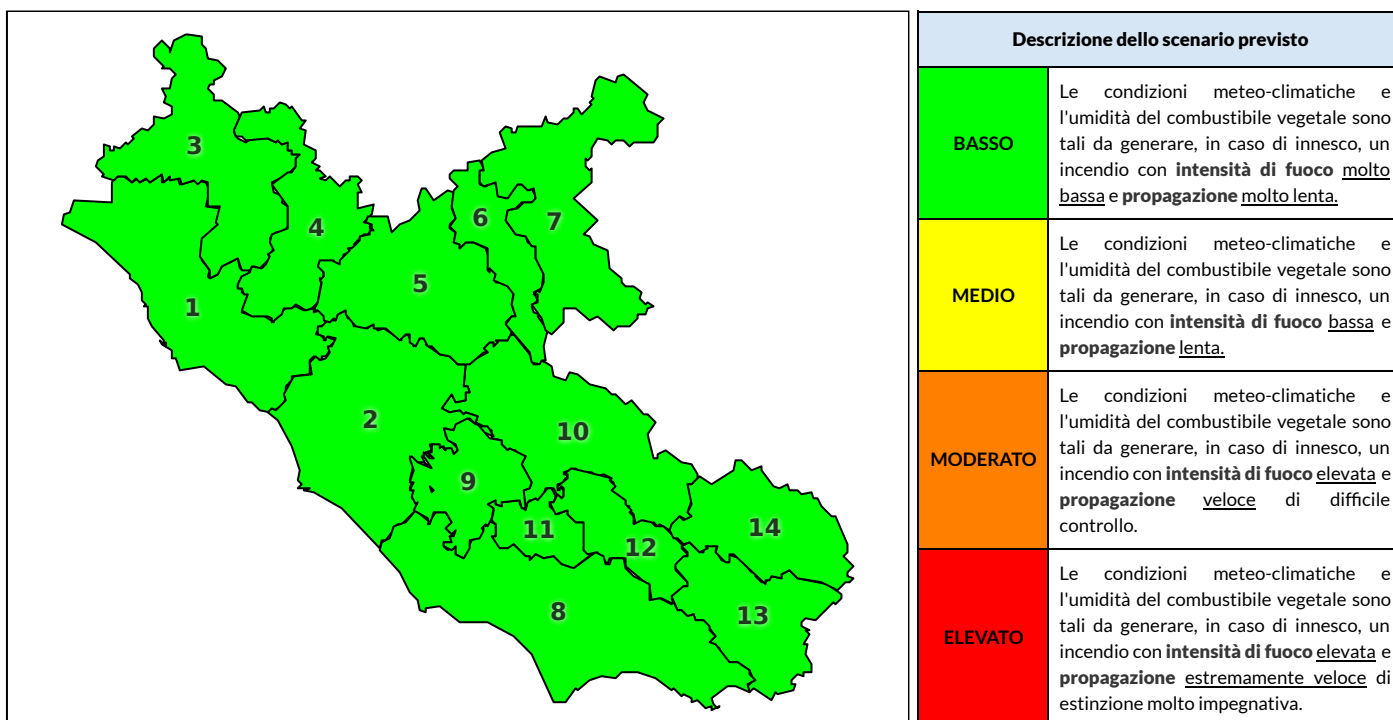

Zona AIB	1	2	3	4	5	6	7	8	9	10	11	12	13	14
Livello Pericolosità	BASSO	BASSO	BASSO	BASSO	BASSO	BASSO	BASSO	BASSO	BASSO	BASSO	BASSO	BASSO	BASSO	BASSO

NOTE

Empty box for notes.

REGIONE LAZIO - AGENZIA REGIONALE DI PROTEZIONE CIVILE

CENTRO FUNZIONALE REGIONALE

SALA OPERATIVA REGIONALE

N.verde 800.276570 | centrofunzionale@regione.lazio.it

N.verde 803.555 | sor@regione.lazio.it

BOLLETTINO DI PERICOLOSITA' DA INCENDI BOSCHIVI

Previsioni per domani 17-6-2020

Livello di pericolosità da incendio boschivo per Zona di Allerta AIB

Bollettino emesso nel periodo della campagna AIB Lazio sulla base del modello previsionale RISICOLazio, sviluppato in collaborazione con Fondazione CIMA, che fornisce un supporto per la valutazione della Pericolosità da incendio boschivo aggregata sulle Zone di Allerta AIB, approvate come parte integrante del Piano AIB Lazio 2020-2022 con DGR n° 270 del 15/05/2020. Il dettaglio della distribuzione dei Comuni nelle Zone AIB è consultabile al link <https://tinyurl.com/ZoneAIB>. Le Norme Comportamentali per la popolazione sono consultabili al link <https://tinyurl.com/NormeComportamentali>.

Zona AIB	1	2	3	4	5	6	7	8	9	10	11	12	13	14
Livello Pericolosità	BASSO	BASSO	BASSO	BASSO	BASSO	BASSO	BASSO	BASSO	BASSO	BASSO	BASSO	BASSO	BASSO	BASSO

REGIONE LAZIO - AGENZIA REGIONALE DI PROTEZIONE CIVILE