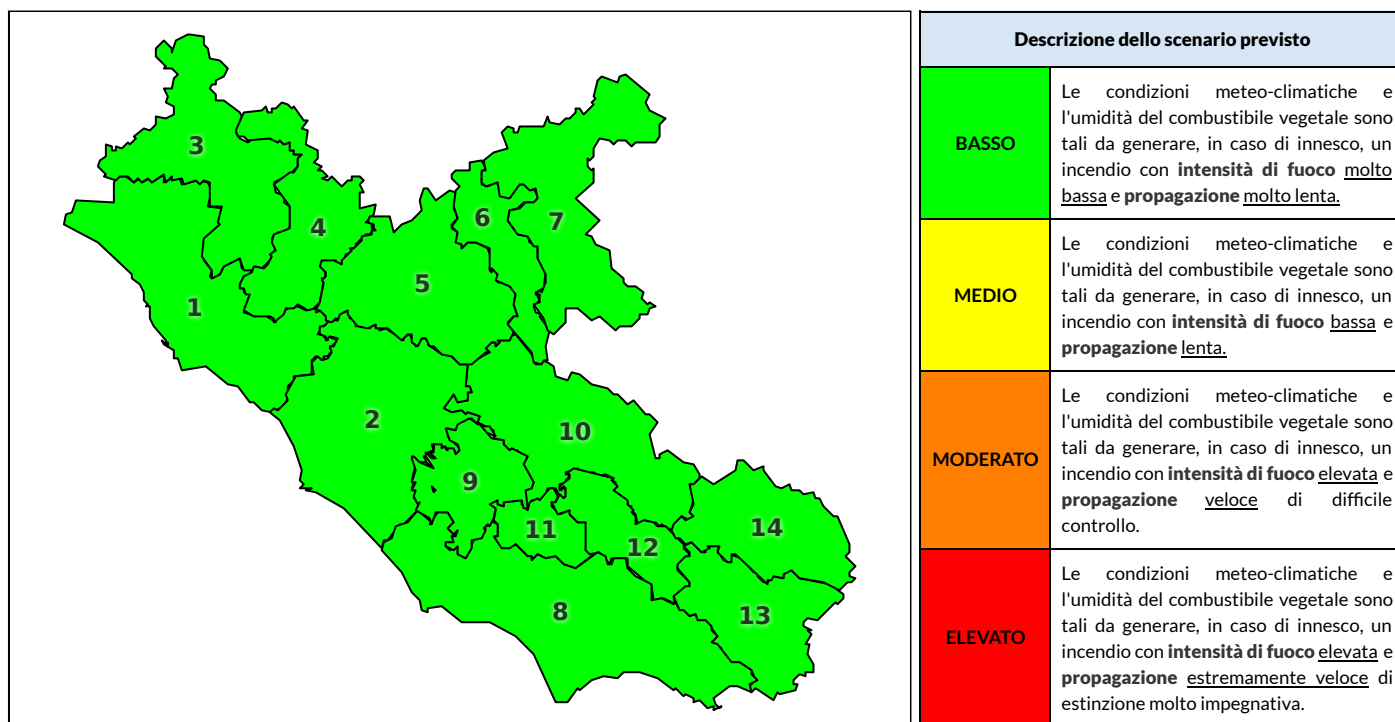

REGIONE LAZIO - AGENZIA REGIONALE DI PROTEZIONE CIVILE

CENTRO FUNZIONALE REGIONALE

SALA OPERATIVA REGIONALE

N.verde 800.276570 | centrofunzionale@regione.lazio.it

N.verde 803.555 | sor@regione.lazio.it

BOLLETTINO DI PERICOLOSITA' DA INCENDI BOSCHIVI

Previsioni per oggi 16-6-2020

Livello di pericolosità da incendio boschivo per Zona di Allerta AIB

Bollettino emesso nel periodo della campagna AIB Lazio sulla base del modello previsionale RISICOLazio, sviluppato in collaborazione con Fondazione CIMA, che fornisce un supporto per la valutazione della Pericolosità da incendio boschivo aggregata sulle Zone di Allerta AIB, approvate come parte integrante del Piano AIB Lazio 2020-2022 con DGR n° 270 del 15/05/2020. Il dettaglio della distribuzione dei Comuni nelle Zone AIB è consultabile al link <https://tinyurl.com/ZoneAIB>. Le Norme Comportamentali per la popolazione sono consultabili al link <https://tinyurl.com/NormeComportamentali>.

Zona AIB	1	2	3	4	5	6	7	8	9	10	11	12	13	14
Livello Pericolosità	BASSO	BASSO	BASSO	BASSO	BASSO	BASSO	BASSO	BASSO	BASSO	BASSO	BASSO	BASSO	BASSO	BASSO

NOTE

Empty box for notes.

REGIONE LAZIO - AGENZIA REGIONALE DI PROTEZIONE CIVILE